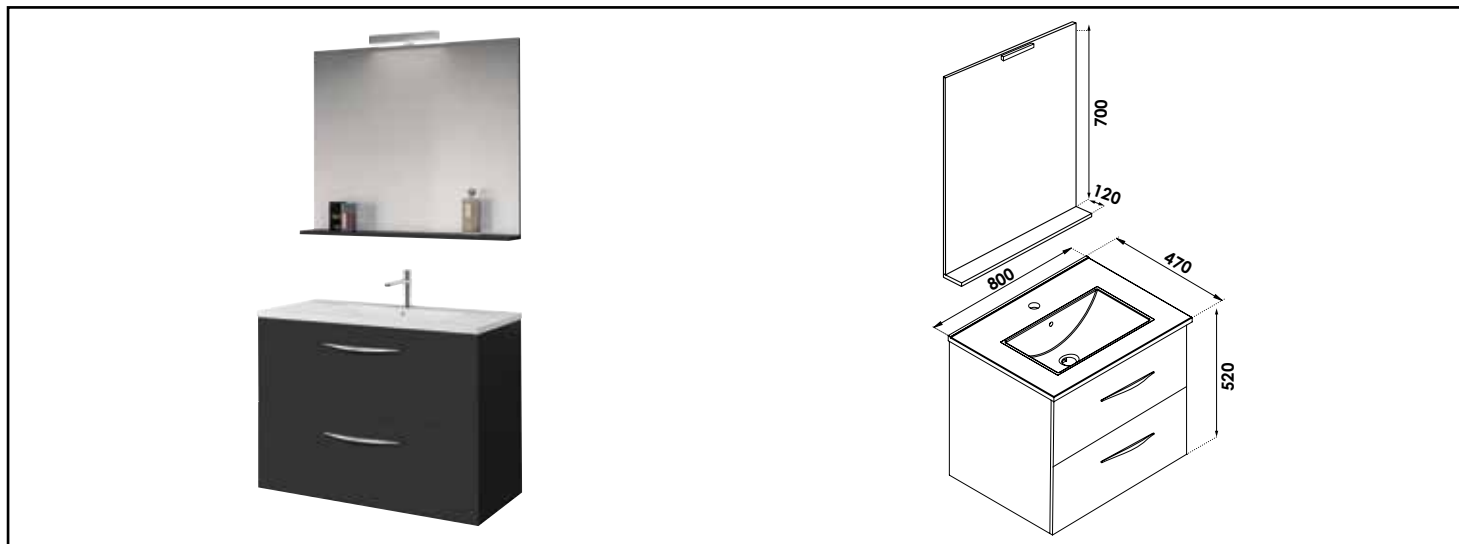

Référence : 401511537

MEUBLE COMPLET DUBAÏ AVEC MIROIR SUSPENDUS - LARG. 80 CM - COLORIS NOIR MAT

CARACTÉRISTIQUES

Meuble à suspendre finition noir mat, avec plan céramique blanche simple vasque intégrée avec trop plein
 Dimensions : Longueur : 80 cm x Profondeur : 47 cm x Hauteur : 52 cm
 Corps de meuble avec vide sanitaire
 Plan céramique blanc extra-plat, épaisseur : 18mm
 Dimension de la cuve : 450x255x120mm
 Structure du caisson (façade et corps) en panneaux de mélaminé revêtu noir mat, épaisseur : 16mm
 2 tiroirs à ouverture totale et fermeture amortie
 Poignées en aluminium chromé
 1 miroir-tablette à suspendre avec applique LED classe 2 IP44
 2 points de fixation murale avec visserie (meuble et miroir).
 Accessoires en options : pieds réglables en hauteur : de 29 à 31cm, réf 950509P
 Livré pré-monté, sans robinetterie, sans visserie de fixation murale, sans vidage
 Fabrication européenne
 Norme PEFC
 Ecotaxe en sus
 Garantie 2 ans